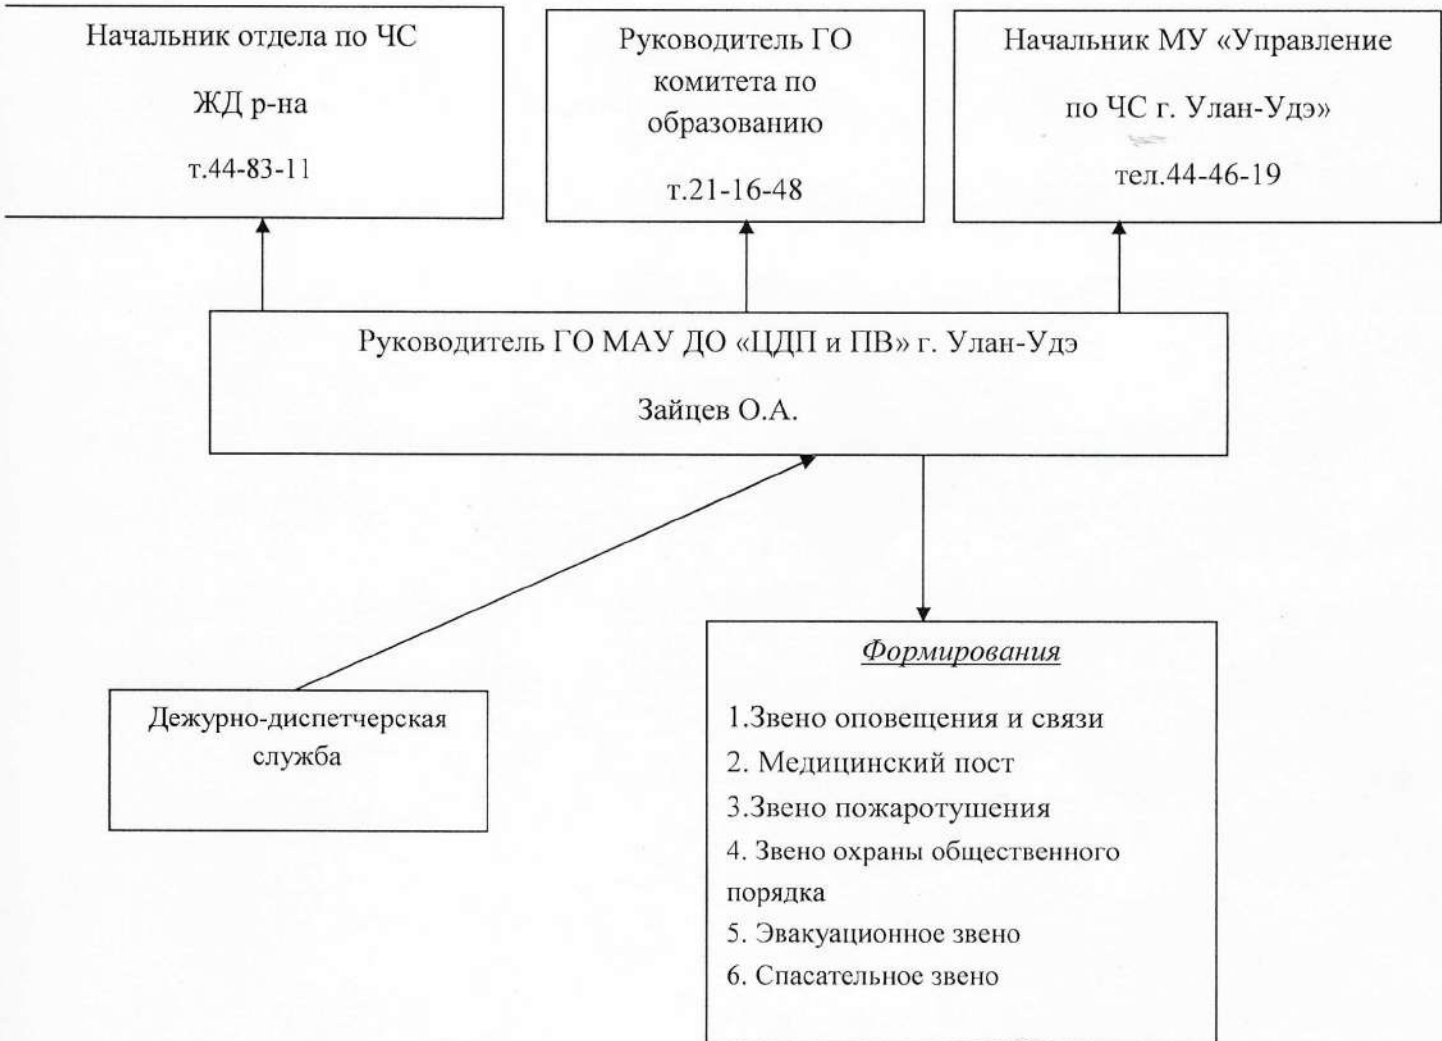

Приложение 3
к плану действий при ЧС

Утверждаю
Директор МАУ ДО «ЦДП и ПВ» г. Улан-Удэ
О.А.Зайцев
« 21 » 2023г

Схема управления связи и взаимодействия при ЧС

Ответственный по ГО и ЧС

Л.В. Колесникова

Колесникова Л.В.